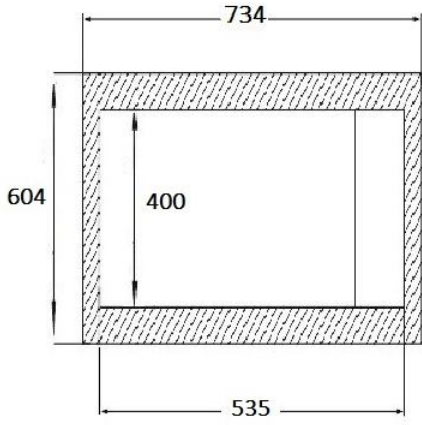

# ÖLÇÜLER

FYD-126 BASIC

-30°C LABORATUVAR DERİN DONDURUCU

## DIŞ ÖLÇÜLER

Yükseklik ( Taban ayağı dahil ) ( mm )	734
En ( mm )	895
Derinlik ( Sandık kolu ve menteşe dahil ) ( mm )	700
Net - Bütüt ağırlık ( kg )	45 - 50

Tüm ölçüler mm.' dir.