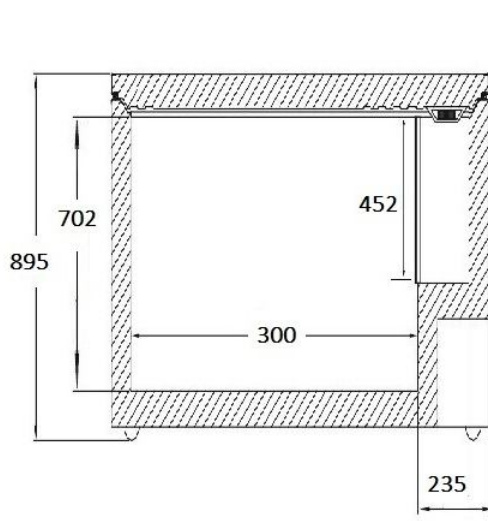

# ÖLÇÜLER

FYD-126 BASIC

-30°C LABORATUVAR DERİN DONDURUCU

## DIŞ ÖLÇÜLER

Yükseklik ( Taban ayağı dahil ) ( mm )	734
En ( mm )	895
Derinlik ( Sandık kolu ve menteşe dahil ) ( mm )	700
Net - Bütüt ağırlık ( kg )	45 - 50

Tüm ölçüler mm.' dir.