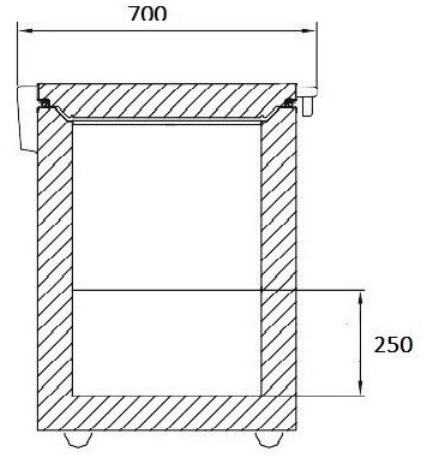

# ÖLÇÜLER

FYD-126 BASIC

-30°C LABORATUVAR DERİN DONDURUCU

## DIŞ ÖLÇÜLER

Yükseklik ( Taban ayağı dahil ) ( mm )	734
En ( mm )	895
Derinlik ( Sandık kolu ve menteşe dahil ) ( mm )	700
Net - Bütüt ağırlık ( kg )	45 - 50

Tüm ölçüler mm.' dir.