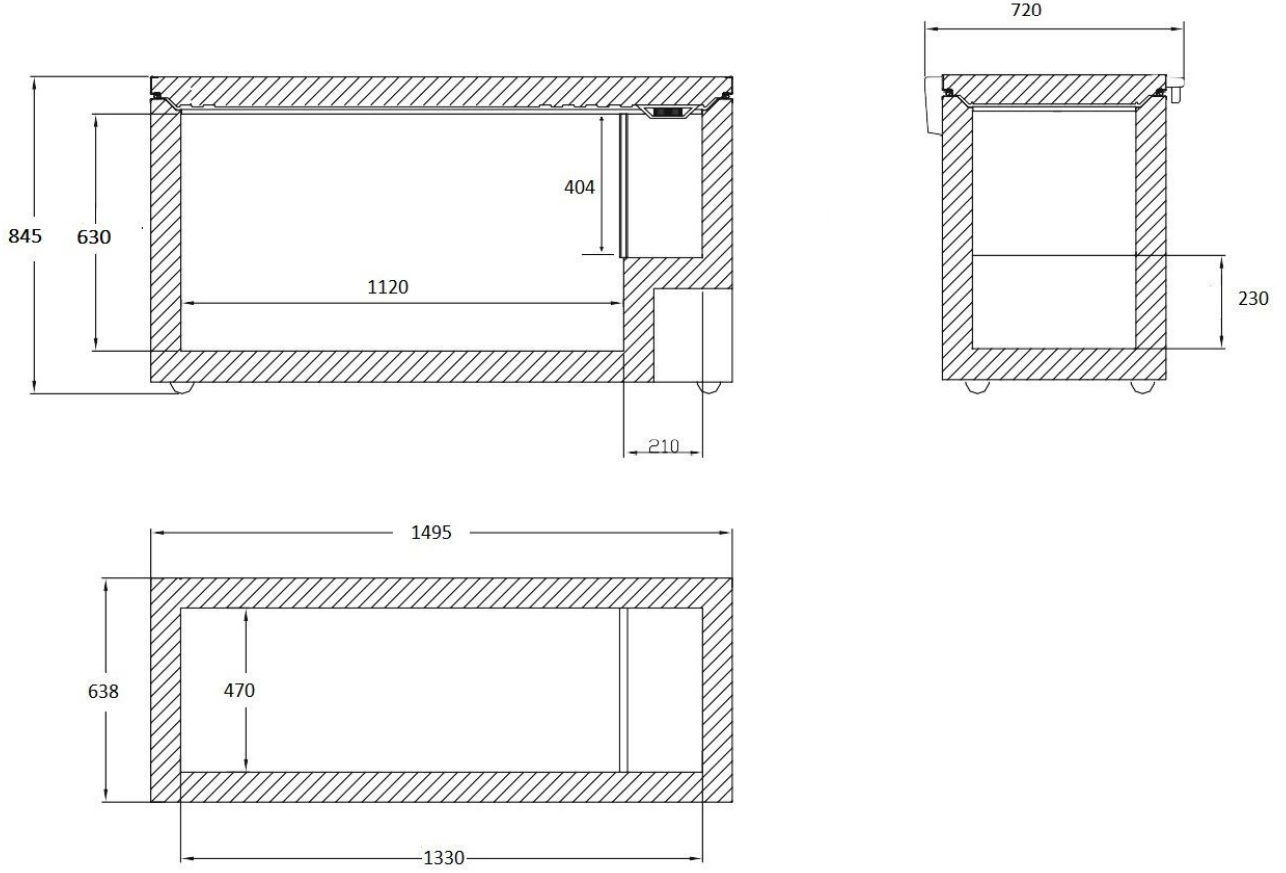

# ÖLÇÜLER

FYD-366 BASIC

-30°C LAB. DERİN DONDURUCU

## DIŐ ÖLÇÜLER

Yükseklik ( Taban ayağı dahil ) ( mm )	845
En ( mm )	1.495
Derinlik ( Sandık kolu ve menteşe dahil ) ( mm )	720
Net - Bürüt ağırlık ( kg )	63 - 72

Tüm ölçüler mm.' dir.