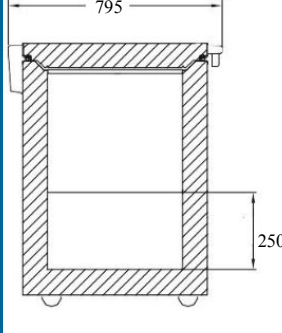

# FYDL-388 -45 °C DERİN DONDURUCU

Çalışma aralığı	-20°C / -45°C
Hacim Net /Brüt	388/400 lt
Ayarlanmış ısı	-40°C
Dış ölçüler ( G x D x Y )	1500 x 700 x 895 mm
İç ölçüler ( G x D x Y )	1340 x 440 x 705 cm
Soğutucu gaz	R290
Alarm (ısı,sensör)	Var
İç aydınlatma	Var
Dijital kontrol	Var
Kapı kilidi	Var
Defrost	Manuel
Sepet sayısı	2
Ağırlık Net/Brüt	68 /75 kg
Tekerlek	Opsiyonel
Soğutma tipi	Statik
Menşei	Türk Malı

ÖN PATLAK RESİM

YAN PATLAK RESİM

ÜST PATLAK RESİM