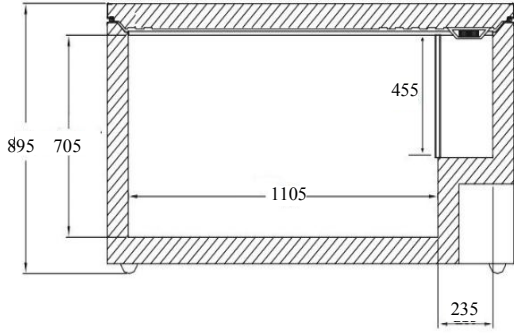

# FYDL-388 -45 °C DERİN DONDURUCU

Çalışma aralığı	-20°C / -45°C
Hacim Net /Brüt	388/400 lt
Ayarlanmış ısı	-40°C
Dış ölçüler ( G x D x Y )	1500 x 700 x 895 mm
İç ölçüler ( G x D x Y )	1340 x 440 x 705 cm
Soğutucu gaz	R290
Alarm (ısı,sensör)	Var
İç aydınlatma	Var
Dijital kontrol	Var
Kapı kilidi	Var
Defrost	Manuel
Sepet sayısı	2
Ağırlık Net/Brüt	68 /75 kg
Tekerlek	Opsiyonel
Soğutma tipi	Statik
Menşei	Türk Malı

ÖN PATLAK RESİM

YAN PATLAK RESİM

ÜST PATLAK RESİM