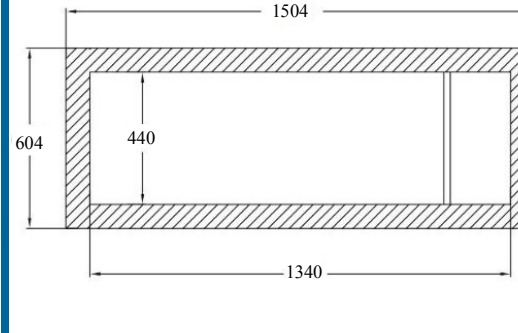

# FYDL-388 -45 °C DERİN DONDURUCU

Çalışma aralığı	-20°C / -45°C
Hacim Net /Brüt	388/400 lt
Ayarlanmış ısı	-40°C
Dış ölçüler ( G x D x Y )	1500 x 700 x 895 mm
İç ölçüler ( G x D x Y )	1340 x 440 x 705 cm
Soğutucu gaz	R290
Alarm (ısı,sensör)	Var
İç aydınlatma	Var
Dijital kontrol	Var
Kapı kilidi	Var
Defrost	Manuel
Sepet sayısı	2
Ağırlık Net/Brüt	68 /75 kg
Tekerlek	Opsiyonel
Soğutma tipi	Statik
Menşei	Türk Malı

ÖN PATLAK RESİM

YAN PATLAK RESİM

ÜST PATLAK RESİM