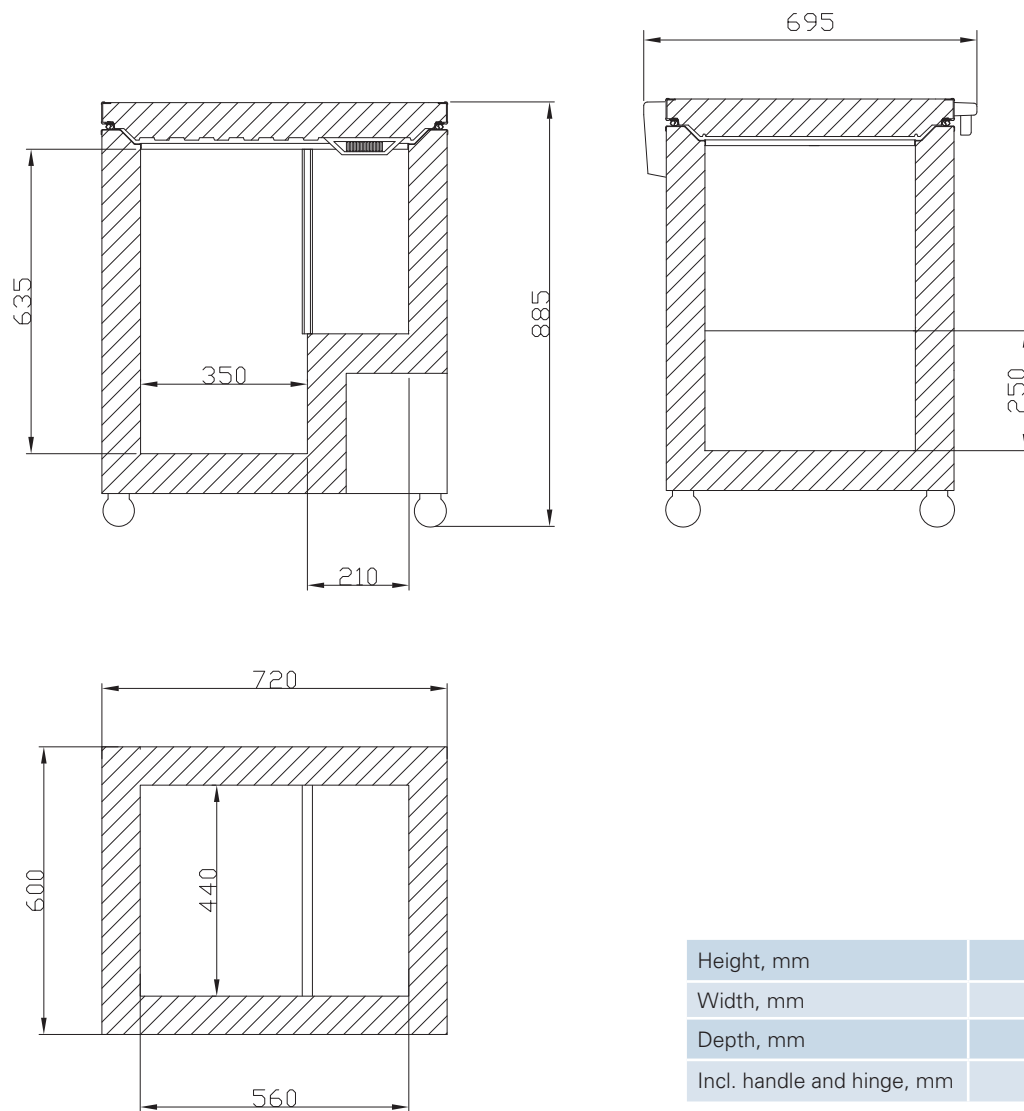

## -60°C LOW TEMPERATURE FREEZER

Height, mm	885
Width, mm	720
Depth, mm	600
Incl. handle and hinge, mm	695

All measurements in mm

**VESTFROST**  
SOLUTIONS

A/S Vestfrost  
Falkevej 12  
DK-6705 Esbjerg Ø  
[www.vestfrostsolutions.com](http://www.vestfrostsolutions.com)