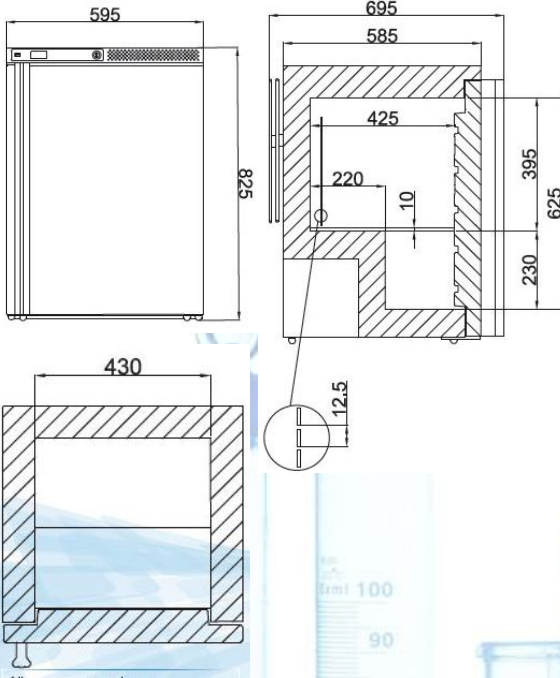

VESTFROST

VT-098 DİKEY DERİN DONDURUCU

TEKNİK ÖZELLİKLER	VTS 098
Çalışma Aralığı, °C	-65 °C / -86°C
Voltaj- Frekans, V / Hz.	230V / 50 Hz
Dış Ölçü, (ExDxY) mm.	595x709x824
Paketli Ölçü, (ExDxY) mm.	636x780x910
Brüt / Net Hacim, Litre	96 / 91
Brüt / Net Ağırlık, Kg.	60 / 86
Dış Gövde	Boyalı Galvanize Çelik
İç Gövde	Paslanmaz Çelik
Poliüretan İzolasyon	C-PENTANE
Led İç Aydınlatma	√
Paslanmaz Çelik Raf	2 Ad.
Gürültü Seviyesi, dB	57 ≤
Soğutucu Akışkan Gaz	Naturel Gaz (HC)
İç Hücre Kapağı	-
Kompresör Sayısı	1
Enerji Tüketimi (25°C ortam) kWh	5,82
Veri Kaydedicili Mikroişlemci Kontrolü	√
Güç Kesinti Alarmı	√
Yedek Pil, 48 saat	√
USB Çıkış	√
Alüminyum Dıştan Tutma Kapı Kulbu	√
Kapı Açık Alarmı	√
Sesli ve Görsel Alarm	√
Kapı Kilidi	√
Defrost	Manuel
Sertifika	CE / ISO 13485 / 9001 / 18.001 /

-65 °C ile - 86 °C arasında ayarlanabilir çalışma sıcaklık aralığı

Sıcaklık veri kaydetme özelliğine sahip dijital ekranlı mikroişlemci sıcaklık kontrol paneli

Sıcaklık verilerinin aktarımı için USB çıkış